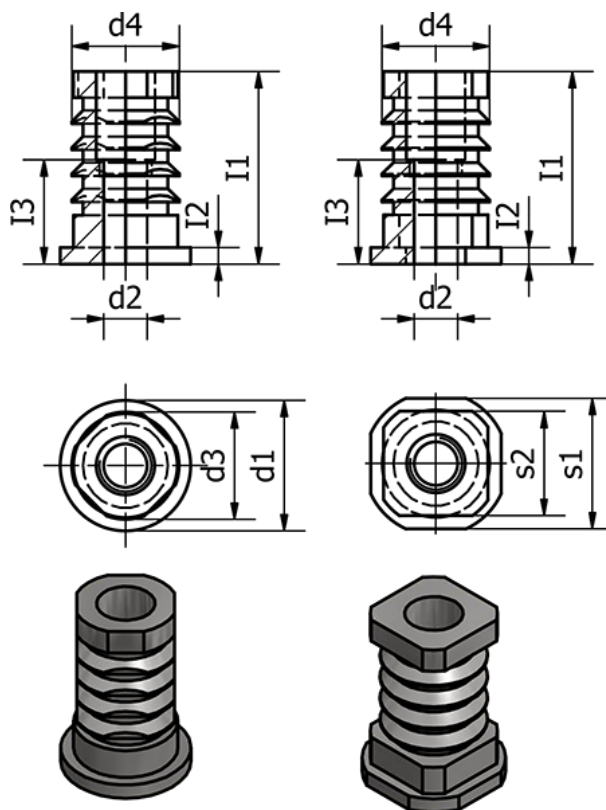

Varenummer: 209925V30M10

Beskrivelse: E+G Gevind indsats - GN 992.5-V30-M10

Mål

d1 =	s2 = 26
d2 = M10	Vægt (g) = 109
d3 =	
d4 = 26.5	
I1 = 29.5	
I2 = 2.5	
I3 = 18	
s1 = 30	